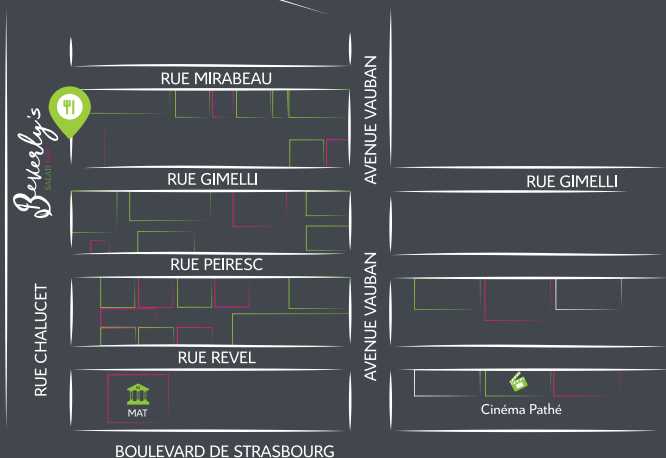

GARE SNCF

BOULEVARD PIERRE TOESCA

QUARTIER DE LA CRÉATIVITÉ  
ET DE LA CONNAISSANCE  
DE CHALUCET

NE PAS JETER SUR LA VOIE PUBLIQUE

**Beverly's**  
SALAD BAR™

**6 RUE CHALUCET - 83000 TOULON**

[contact@beverlys-saladbar.com](mailto:contact@beverlys-saladbar.com)